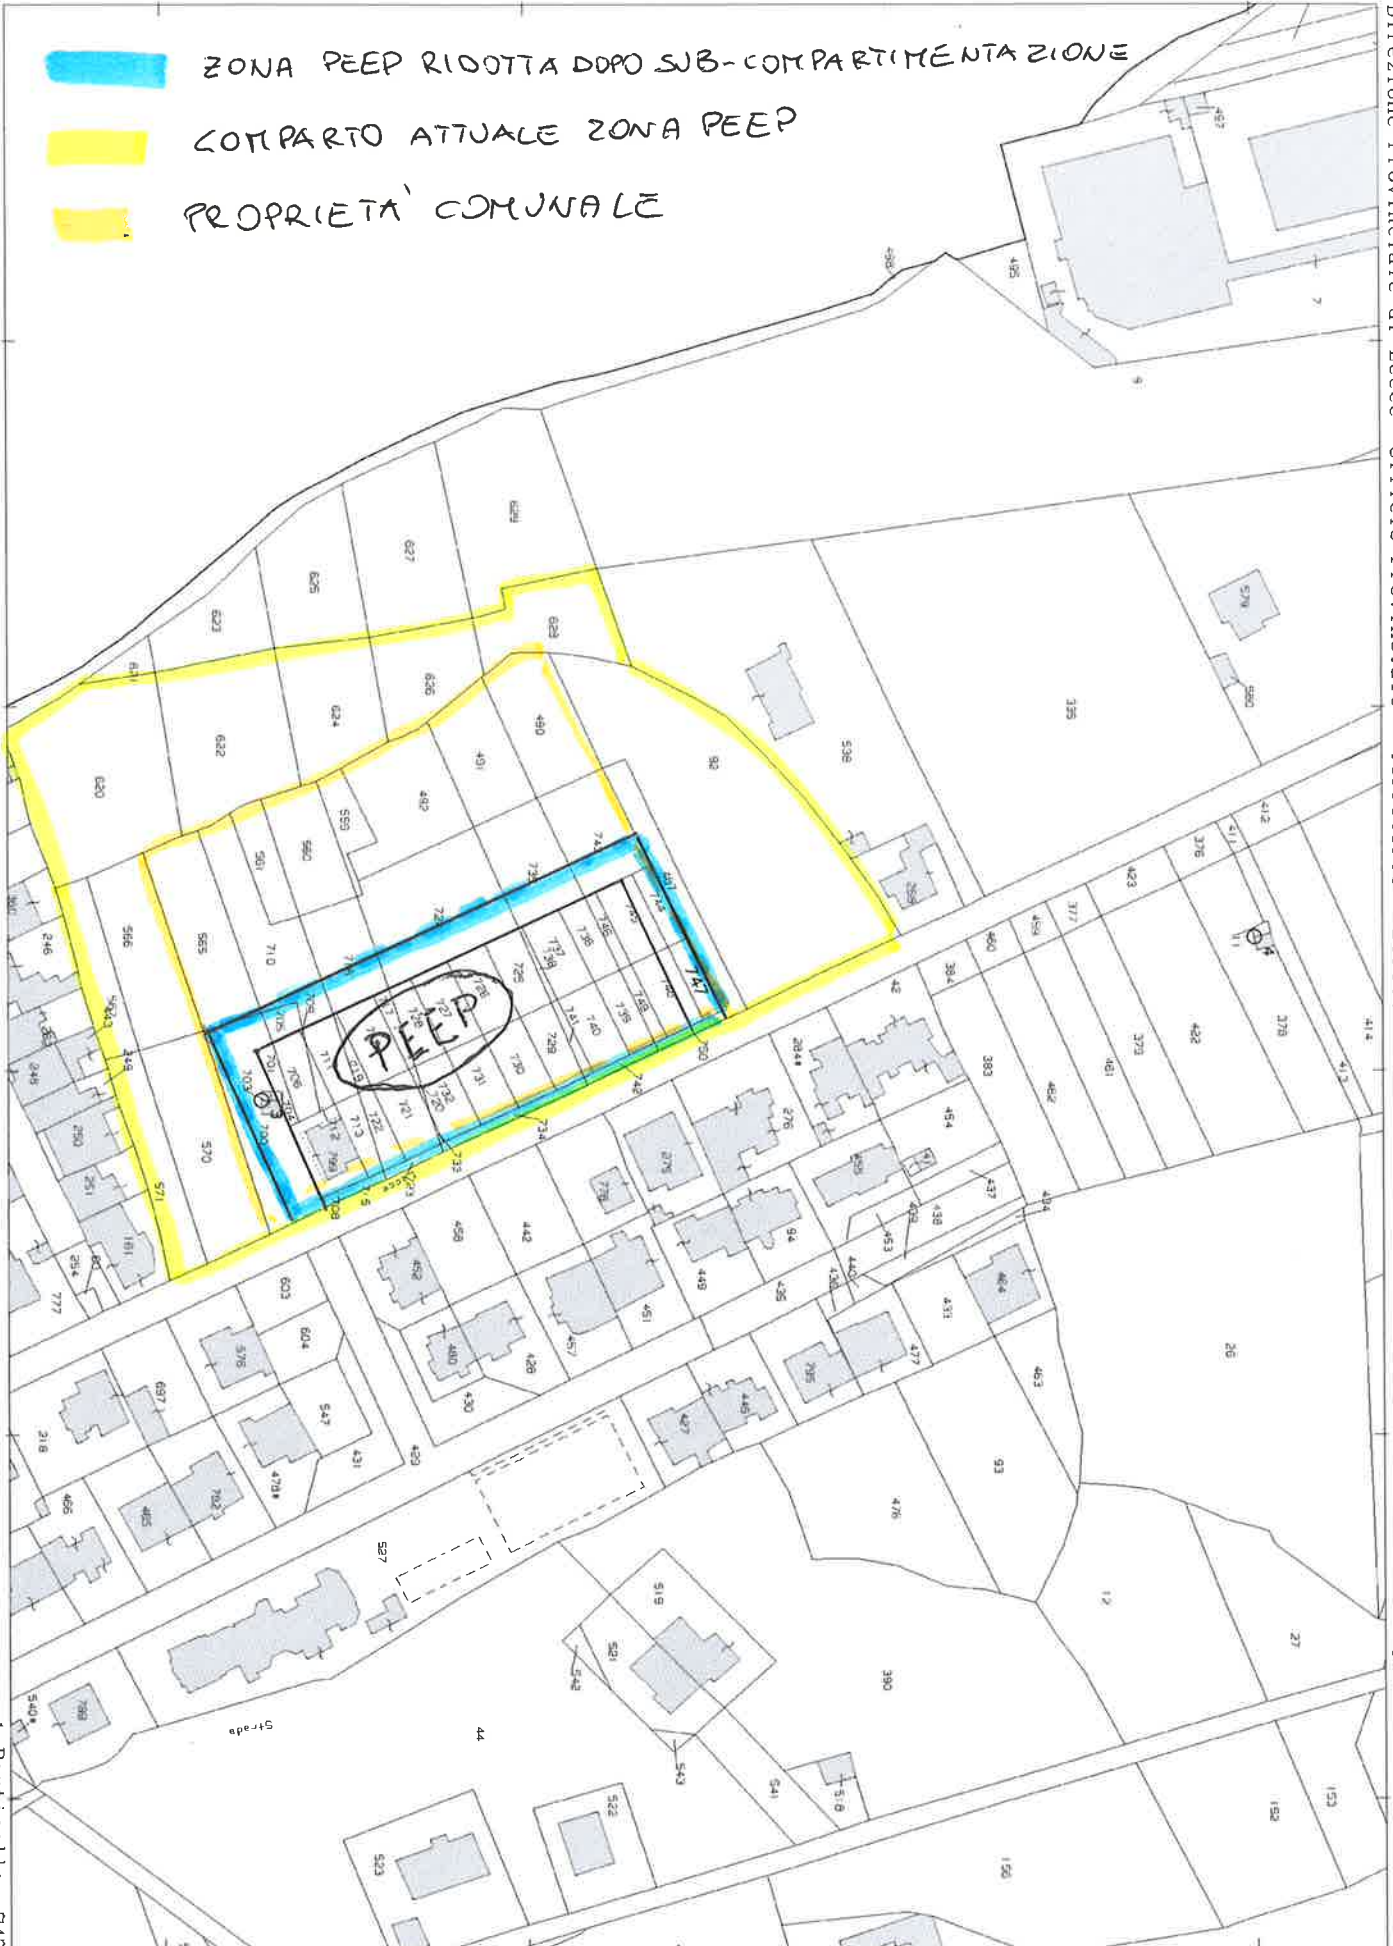

-  ZONA PEEP RIDOTTA DOPO SUB-COMPARTIMENTAZIONE
-  COMPARTO ATTUALE ZONA PEEP
-  PROPRIETA' COMUNALE

E=6200

I Particella: 747